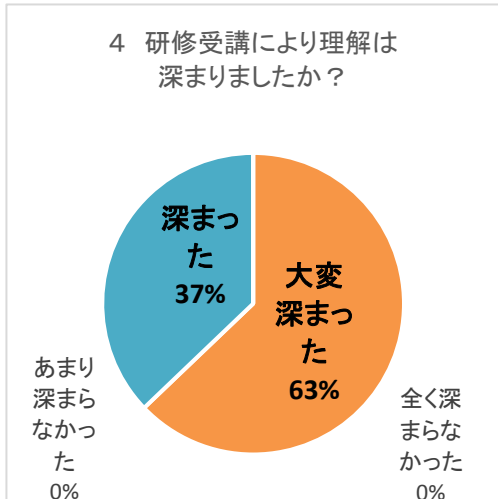

平成26年度 びわ湖ホール舞台技術研修事業
 公演参加型「舞台技術研修」～人材育成講座～ 参加者アンケート

参加者合計	36名
アンケート回答者	35名

1 受講コース

	1 参加者数
舞台機構	3
舞台照明	11
舞台音響	12
舞台進行	10

2 今回の研修はいかがでしたか？

	2 今回の研修は いかがでしたか？
大変有意義だった	32
有意義だった	3
もの足りない	0
非常に不満足	0

3 研修の難易度はいかがでしたか？

	3 研修の難易度は いかがでしたか？
難易度が高すぎる	2
適当	33
難易度が低すぎる	0

4 研修受講により理解は深まりましたか？

	4 研修受講により理解は 深まりましたか？
大変深まった	22
深まった	13
あまり深まらなかった	0
全く深まらなかった	0

5 配付資料の内容はいかがでしたか？

	5 配付資料の内容は いかがでしたか？
大変よい	24
よい	10
普通	1
悪い	0

6 研修内容は今後の職務に活かせると感じましたか？

	6 研修内容は今後の職務に 活かせると感じましたか？
大いに活かせると感じた	28
いくらか活かせると感じた	7
ほとんど活かせないと思う	0

7 講師の説明・進行はいかがでしたか？

	7 講師の説明・進行は いかがでしたか？
大変よい	26
よい	7
普通	2
悪い	0