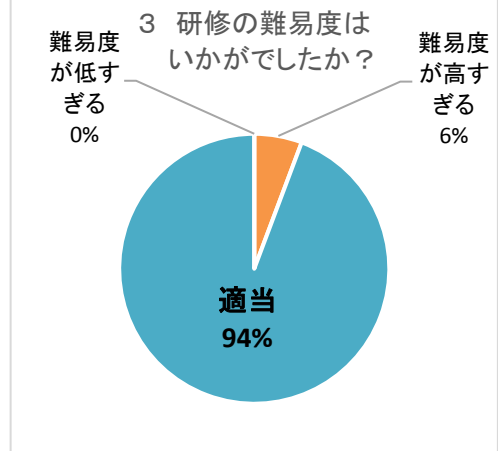

平成26年度 びわ湖ホール舞台技術研修事業
 公演参加型「舞台技術研修」～人材育成講座～ 参加者アンケート

参加者合計	36名
アンケート回答者	35名

1 受講コース

	1 参加者数
舞台機構	3
舞台照明	11
舞台音響	12
舞台進行	10

2 今回の研修はいかがでしたか？

	2 今回の研修は いかがでしたか？
大変有意義だった	32
有意義だった	3
もの足りない	0
非常に不満足	0

3 研修の難易度はいかがでしたか？

	3 研修の難易度は いかがでしたか？
難易度が高すぎる	2
適当	33
難易度が低すぎる	0

4 研修受講により理解は深まりましたか？

	4 研修受講により理解は 深まりましたか？
大変深まった	22
深まった	13
あまり深まらなかった	0
全く深まらなかった	0

5 配付資料の内容はいかがでしたか？

	5 配付資料の内容は いかがでしたか？
大変よい	24
よい	10
普通	1
悪い	0

6 研修内容は今後の職務に活かせると感じましたか？

	6 研修内容は今後の職務に 活かせると感じましたか？
大いに活かせると感じた	28
いくらか活かせると感じた	7
ほとんど活かせないと思う	0

7 講師の説明・進行はいかがでしたか？

	7 講師の説明・進行は いかがでしたか？
大変よい	26
よい	7
普通	2
悪い	0