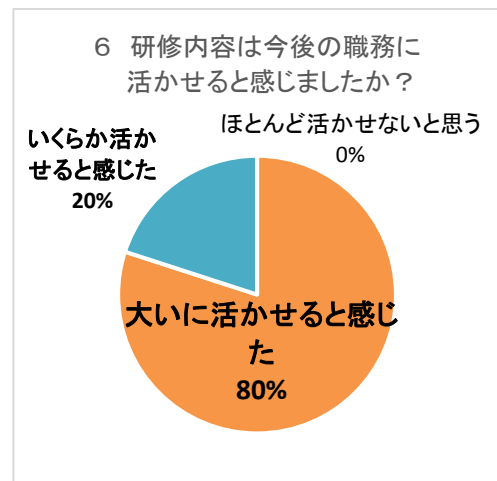

平成26年度 びわ湖ホール舞台技術研修事業
 公演参加型「舞台技術研修」～人材育成講座～ 参加者アンケート

参加者合計	36名
アンケート回答者	35名

1 受講コース

	1 参加者数
舞台機構	3
舞台照明	11
舞台音響	12
舞台進行	10

2 今回の研修はいかがでしたか？

	2 今回の研修は いかがでしたか？
大変有意義だった	32
有意義だった	3
もの足りない	0
非常に不満足	0

3 研修の難易度はいかがでしたか？

	3 研修の難易度は いかがでしたか？
難易度が高すぎる	2
適当	33
難易度が低すぎる	0

4 研修受講により理解は深まりましたか？

	4 研修受講により理解は 深まりましたか？
大変深まった	22
深まった	13
あまり深まらなかった	0
全く深まらなかった	0

5 配付資料の内容はいかがでしたか？

	5 配付資料の内容は いかがでしたか？
大変よい	24
よい	10
普通	1
悪い	0

6 研修内容は今後の職務に活かせると感じましたか？

	6 研修内容は今後の職務に 活かせると感じましたか？
大いに活かせると感じた	28
いくらか活かせると感じた	7
ほとんど活かせないと思う	0

7 講師の説明・進行はいかがでしたか？

	7 講師の説明・進行は いかがでしたか？
大変よい	26
よい	7
普通	2
悪い	0