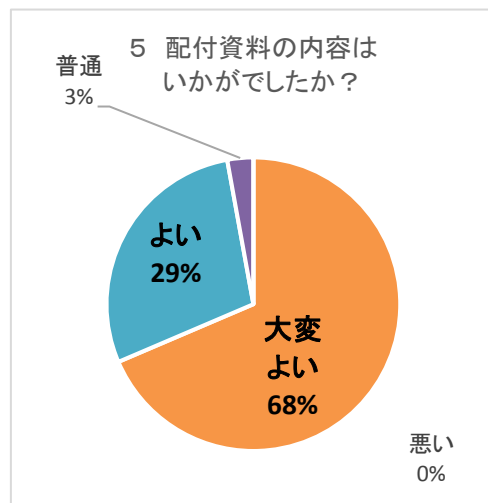

平成26年度 びわ湖ホール舞台技術研修事業
 公演参加型「舞台技術研修」～人材育成講座～ 参加者アンケート

参加者合計	36名
アンケート回答者	35名

1 受講コース

	1 参加者数
舞台機構	3
舞台照明	11
舞台音響	12
舞台進行	10

2 今回の研修はいかがでしたか？

	2 今回の研修は いかがでしたか？
大変有意義だった	32
有意義だった	3
もの足りない	0
非常に不満足	0

3 研修の難易度はいかがでしたか？

	3 研修の難易度は いかがでしたか？
難易度が高すぎる	2
適当	33
難易度が低すぎる	0

4 研修受講により理解は深まりましたか？

	4 研修受講により理解は 深まりましたか？
大変深まった	22
深まった	13
あまり深まらなかった	0
全く深まらなかった	0

5 配付資料の内容はいかがでしたか？

	5 配付資料の内容は いかがでしたか？
大変よい	24
よい	10
普通	1
悪い	0

6 研修内容は今後の職務に活かせると感じましたか？

	6 研修内容は今後の職務に 活かせると感じましたか？
大いに活かせると感じた	28
いくらか活かせると感じた	7
ほとんど活かせないと思う	0

7 講師の説明・進行はいかがでしたか？

	7 講師の説明・進行は いかがでしたか？
大変よい	26
よい	7
普通	2
悪い	0