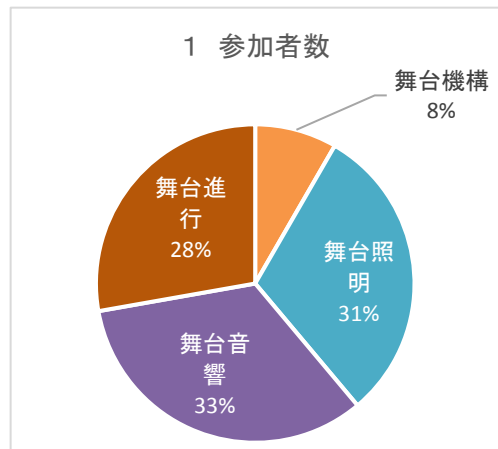

平成26年度 びわ湖ホール舞台技術研修事業
 公演参加型「舞台技術研修」～人材育成講座～ 参加者アンケート

参加者合計	36名
アンケート回答者	35名

1 受講コース

	1 参加者数
舞台機構	3
舞台照明	11
舞台音響	12
舞台進行	10

2 今回の研修はいかがでしたか？

	2 今回の研修は いかがでしたか？
大変有意義だった	32
有意義だった	3
もの足りない	0
非常に不満足	0

3 研修の難易度はいかがでしたか？