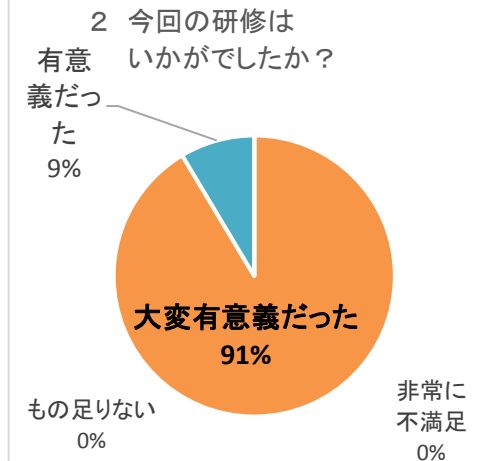

平成26年度 びわ湖ホール舞台技術研修事業
 公演参加型「舞台技術研修」～人材育成講座～ 参加者アンケート

参加者合計	36名
アンケート回答者	35名

1 受講コース

	1 参加者数
舞台機構	3
舞台照明	11
舞台音響	12
舞台進行	10

2 今回の研修はいかがでしたか？

	2 今回の研修は いかがでしたか？
大変有意義だった	32
有意義だった	3
もの足りない	0
非常に不満足	0

3 研修の難易度はいかがでしたか？

	3 研修の難易度は いかがでしたか？
難易度が高すぎる	2
適当	33
難易度が低すぎる	0

4 研修受講により理解は深まりましたか？

	4 研修受講により理解は 深まりましたか？
大変深まった	22
深まった	13
あまり深まらなかった	0
全く深まらなかった	0

5 配付資料の内容はいかがでしたか？

	5 配付資料の内容は いかがでしたか？
大変よい	24
よい	10
普通	1
悪い	0

6 研修内容は今後の職務に活かせると感じましたか？

	6 研修内容は今後の職務に 活かせると感じましたか？
大いに活かせると感じた	28
いくらか活かせると感じた	7
ほとんど活かせないと思う	0

7 講師の説明・進行はいかがでしたか？

	7 講師の説明・進行は いかがでしたか？
大変よい	26
よい	7
普通	2
悪い	0